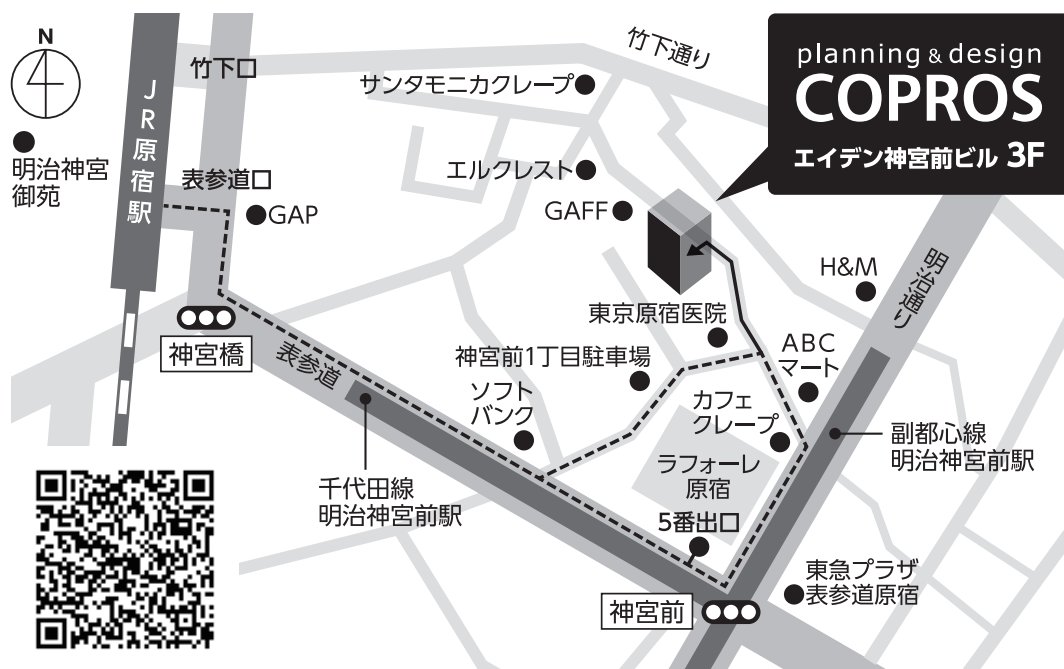

---

planning & design  
**COPROS**

---

〒150-0001  
東京都渋谷区神宮前 1-10-18  
エイデン神宮前ビル3F

TEL. 03-3475-7611  
FAX. 03-3475-7613  
info@copros.jp

■ JR 原宿駅

表参道口より 徒歩約5分

■ 東京メトロ 千代田線・副都心線 明治神宮前駅

5番出口より 徒歩約2分